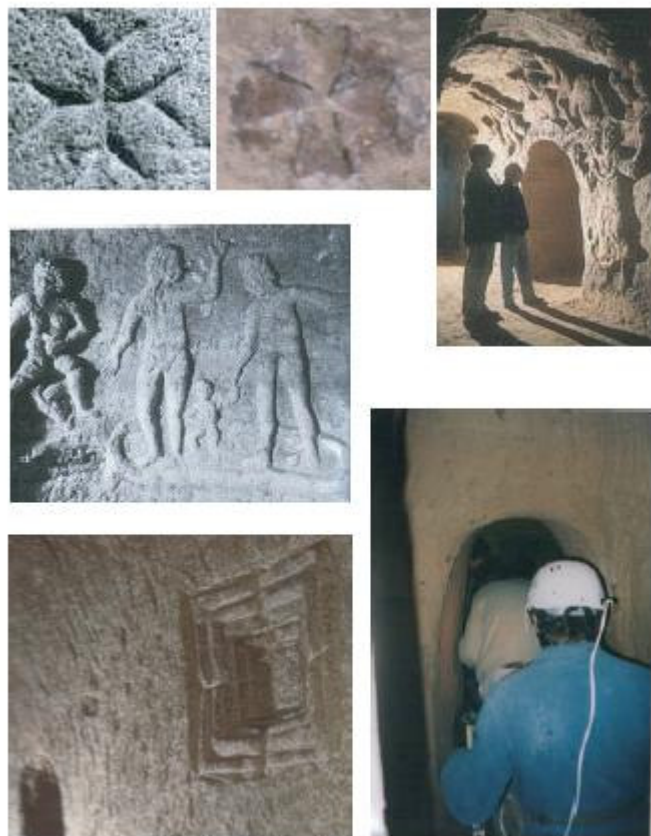

OSIMO SOTTERRANEA

ORGANIZZA OGNI SETTIMANA
VISITE GUIDATE NELLE

GROTTE

Le grotte osimane furono scavate nell'arenaria ed in parte decorate con sculture in altorilievo. Esse presentano molteplici aspetti culturali: storici, archeologici, artistici, esoterici, spirituali.

Presentano per tutto l'arco dell'anno una temperatura costante di 12-13°C. Per le escursioni l'associazione *Osimo Sotterranea* fornirà ad ogni partecipante una casacca e un elmetto di sicurezza. E' consigliato dotarsi di una torcia e nei mesi estivi di un indumento a manica lunga.